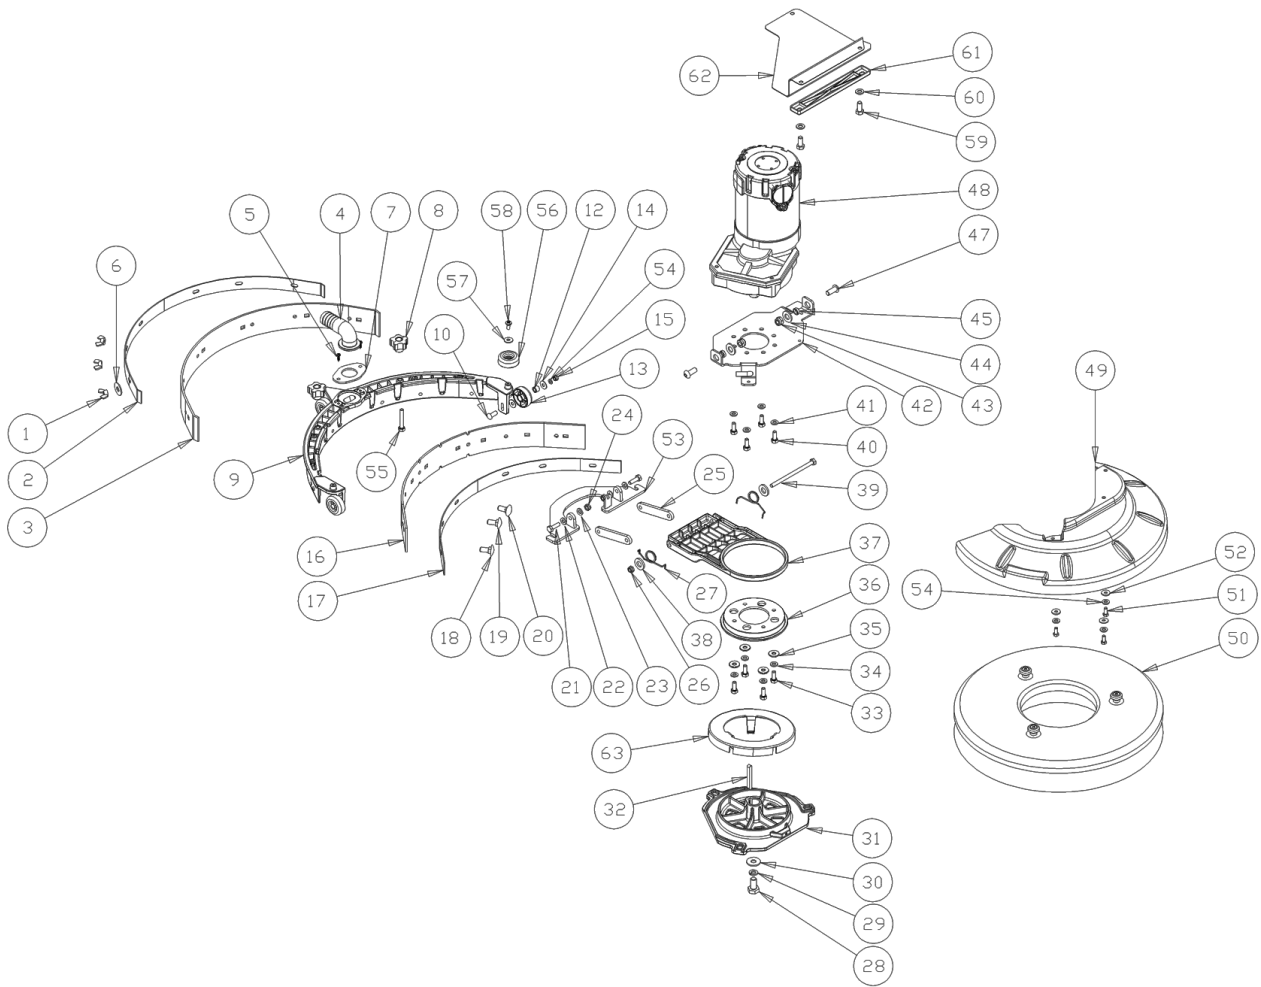

## Spare Parts List

IPC EAGLE

Ref: LPTB02502

Model: CT15 B35+BAT GR/VE JP/USA

Ref.	K	Part N.	Customer Part N.	Description	Qty	Validity:		Price
						From	To	
0001		VTDD00522		NUT M5	6,00			--
0002		LAFN08887		BRACKET -	1,00			--
0003		MPVR05918		BLADE SQUEEGEE LATEX REAR CT15	1,00			--
0004		MPVR05831		CONNECTOR ELBOW FITTING CT15-CT30	1,00			--
0005		VTVT48694		SCREW TCB TC 5 X12 UNI 9707 TZ	2,00			--
0006		VTRS13750		WASHER D. 5X14 INX	6,00			--
0007		LAFN08890		FLANGE -	1,00			--
0008		MPVR05842		SMALL KNOB -	2,00			--
0009		MPVR05835		FLOOR WIPER YELLOW RAL1021	1,00			--
0010		VTVT01693		SCREW M5x20	3,00			--
0012		LAFN08913		BUSHING -	3,00			--
0013		MPVR05832		WHEEL -	3,00			--
0014		VTRS13750		WASHER D. 5X14 INX	6,00			--
0015		VTDD07727		NUT M 5 INOX	3,00			--
0016		MPVR05917		BLADE SQUEEGEE LATEX FRONT CT15	1,00			--
0017		LAFN08886		BRACKET -	1,00			--
0018		VTVT01690		SCREW M5x25	2,00			--
0019		VTVT01691		SCREW M5x35	2,00			--
0020		VTVT01691		SCREW M5x35	2,00			--
0021		VTVT13939		SCREW TE 6X20 UNI5739 INX	2,00			--
0022		VTRS00245		WASHER D.6 UNI 6592 INOX	2,00			--
0023		VTRS00245		WASHER D.6 UNI 6592 INOX	2,00			--
0024		VTDD01694		NUT M6 INOX	2,00			--
0025		LAFN08889		ARM -	2,00			--
0026		VTDD01694		NUT M6 INOX	1,00			--
0027		MLML00343		SPRING -	2,00	02/2015		--
0028		VTVT13938		SCREW TE 8X20 UNI5739 INX	1,00			--
0029		VTRS15146		WASHER D. 8 INX GRW UNI 1751	1,00			--
0030		VTRS13946		WASHER D. 8 X24 INX UNI 6593	1,00			--
0031		MFVR00212		DRIVE DISK	1,00			--
0032		VTVR16617		KEY 6X 6X30 UNI 6604	1,00			--
0033		VTVT13939		SCREW TE 6X20 UNI5739 INX	4,00			--
0034		VTRS15144		WASHER D. 6 INX GRW UNI 1751	4,00			--
0035		VTRS13945		WASHER D. 6X18 INX UNI 6593	4,00			--
0036		MPVR05830		BRACKET -	1,00		02/2015	--
0036		MPVR07161		BRACKET -	1,00	02/2015		--
0037		MPVR05829		SUPPORT -	1,00		02/2015	--
0037		MPVR07158		BODY SIDE SX	1,00	02/2015		--
0038		VTRS13945		WASHER D. 6X18 INX UNI 6593	2,00	02/2015		--