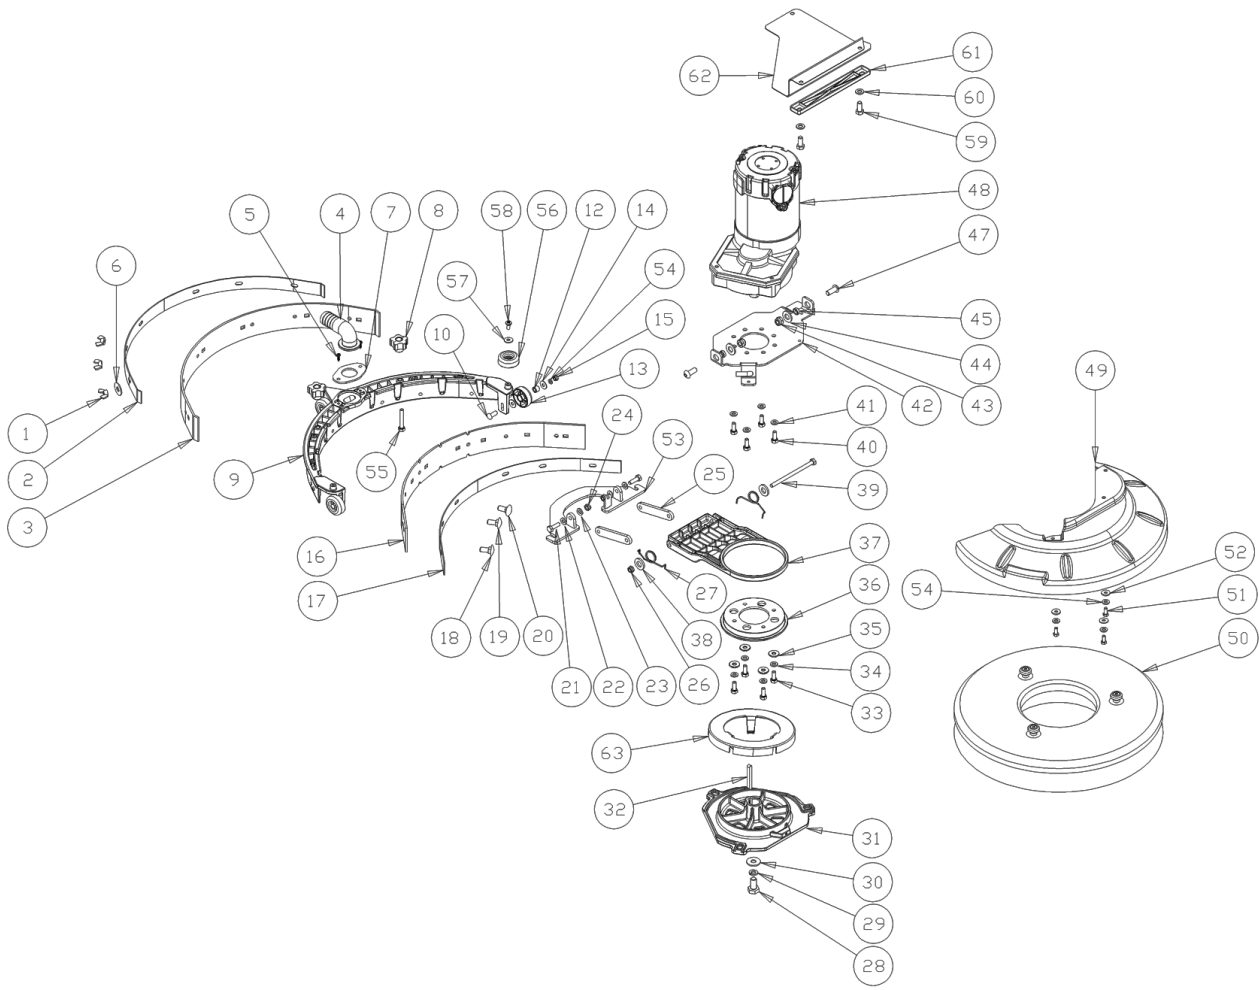

## Spare Parts List

IPC EAGLE

Ref: LPTB02502

Model: CT15 B35+BAT GR/VE JP/USA

Ref.	K	Part N.	Customer Part N.	Description	Qty	Validity:		Price
						From	To	
0001		VTDD00522		NUT M5	6,00			--
0002		LAFN08887		BRACKET -	1,00			--
0003		MPVR05918		BLADE SQUEEGEE LATEX REAR CT15	1,00			--
0004		MPVR05831		CONNECTOR ELBOW FITTING CT15-CT30	1,00			--
0005		VTVT48694		SCREW TCB TC 5 X12 UNI 9707 TZ	2,00			--
0006		VTRS13750		WASHER D. 5X14 INX	6,00			--
0007		LAFN08890		FLANGE -	1,00			--
0008		MPVR05842		SMALL KNOB -	2,00			--
0009		MPVR05835		FLOOR WIPER YELLOW RAL1021	1,00			--
0010		VTVT01693		SCREW M5x20	3,00			--
0012		LAFN08913		BUSHING -	3,00			--
0013		MPVR05832		WHEEL -	3,00			--
0014		VTRS13750		WASHER D. 5X14 INX	6,00			--
0015		VTDD07727		NUT M 5 INOX	3,00			--
0016		MPVR05917		BLADE SQUEEGEE LATEX FRONT CT15	1,00			--
0017		LAFN08886		BRACKET -	1,00			--
0018		VTVT01690		SCREW M5x25	2,00			--
0019		VTVT01691		SCREW M5x35	2,00			--
0020		VTVT01691		SCREW M5x35	2,00			--
0021		VTVT13939		SCREW TE 6X20 UNI5739 INX	2,00			--
0022		VTRS00245		WASHER D.6 UNI 6592 INOX	2,00			--
0023		VTRS00245		WASHER D.6 UNI 6592 INOX	2,00			--
0024		VTDD01694		NUT M6 INOX	2,00			--
0025		LAFN08889		ARM -	2,00			--
0026		VTDD01694		NUT M6 INOX	1,00			--
0027		MLML00343		SPRING -	2,00	02/2015		--
0028		VTVT13938		SCREW TE 8X20 UNI5739 INX	1,00			--
0029		VTRS15146		WASHER D. 8 INX GRW UNI 1751	1,00			--
0030		VTRS13946		WASHER D. 8 X24 INX UNI 6593	1,00			--
0031		MFVR00212		DRIVE DISK	1,00			--
0032		VTVR16617		KEY 6X 6X30 UNI 6604	1,00			--
0033		VTVT13939		SCREW TE 6X20 UNI5739 INX	4,00			--
0034		VTRS15144		WASHER D. 6 INX GRW UNI 1751	4,00			--
0035		VTRS13945		WASHER D. 6X18 INX UNI 6593	4,00			--
0036		MPVR05830		BRACKET -	1,00		02/2015	--
0036		MPVR07161		BRACKET -	1,00	02/2015		--
0037		MPVR05829		SUPPORT -	1,00		02/2015	--
0037		MPVR07158		BODY SIDE SX	1,00	02/2015		--
0038		VTRS13945		WASHER D. 6X18 INX UNI 6593	2,00	02/2015		--