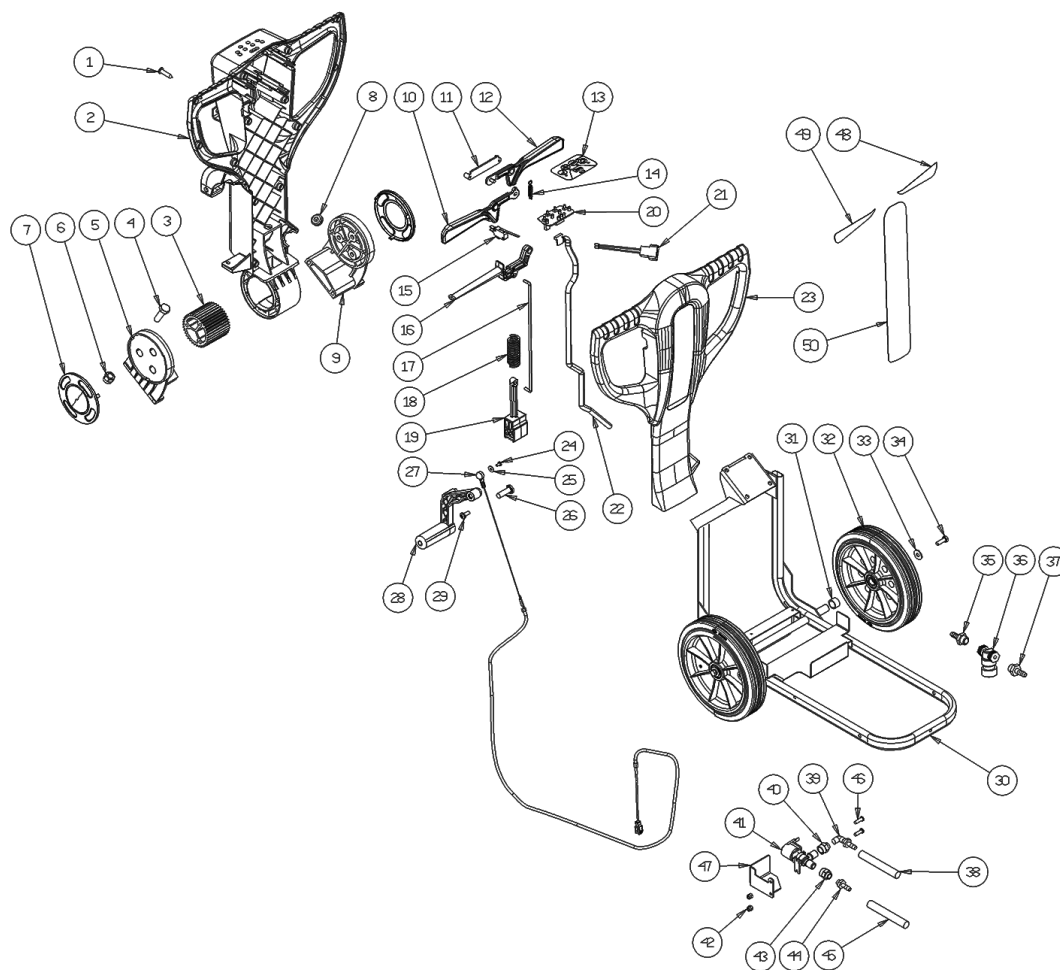

Ref.	K	Part N.	Customer Part N.	Description	Qty	Validity:		Price
						From	To	
0001		VTVT01371		SCREW 4,8X19	14,00			--
0002		MPVR06047		CRANKCASE -	1,00			--
0003		MPVR06056		GEAR -	1,00			--
0004		VTVT75724		SCREW TBEI M 8X 22 ISO 7380 ZB	4,00			--
0005		MPVR06053		SHELL DX	1,00			--
0006		VTDD00124		NUT M 8 BASSO	4,00			--
0007		MPVR06055		COVER -	2,00			--
0008		MPVR06057		FAIR-LEAD -	1,00			--
0009		MPVR06054		SHELL SX	1,00			--
0010		MPVR06049		LEVER DX	1,00			--
0011		MPVR06298		COVER CT55	1,00			--
0012		MPVR06048		LEVER SX	1,00			--
0013		ETET01780		LABEL -	1,00		09/2015	--
0013		ETET01842		LABEL -	1,00	09/2015		--
0014		MLML00336		SPRING -	1,00			--
0015		MECI36393		MICROSWITCH TRZ. DRW	1,00			--
0016		MPVR06050		LEVER ADJUSTMENT	1,00			--
0017		LAFN09221		LEVER RINVIO	1,00			--
0018		MLML00337		SPRING -	1,00			--
0019		MPVR06052		HANDLE SUPPORT	1,00			--
0020		MECE00528		BOARD CT15	1,00		09/2015	--
0020		MECE00605		BOARD LOGIC CT30 24V	1,00	09/2015		--
0021		MECB01324		WIRING PUSH BOTTON CT45 C	1,00			--
0022		MECB01257		CABLE RIBBON CT15	1,00		11/2015	--
0022		MECB01396		WIRING	1,00	11/2015		--
0023		MPVR06046		CRANKCASE -	1,00			--
0024		VTVT00800		SCREW TC 4X12 ZN	1,00			--
0025		VTRS00251		WASHER 4-16 INOX A2	1,00			--
0026		LAFN09248		PIN -	1,00			--
0027		CMCV00463		CABLE LIFTING SQUEEGEE CT15-30	1,00			--
0028		MPVR49942		LEVER SHK PP	1,00			--
0029		VTVT00796		SCREW TC 6X12	1,00			--
0030		LAFN08895		FRAME -	1,00			--
0031		LAFN08915		BUSHING -	2,00			--
0032		RTRT00537		WHEEL GRAY d.250 CT15-30-45	2,00			--
0033		VTRS00512		WASHER D. 8 X24 ZC.	2,00			--
0034		VTVT01110		SCREW TE 8X16 UNI5739	2,00			--
0035		RCVR00780		HOSE FITTING 1/4"	1,00		05/2013	--
0035		RCVR00786		CONNECTOR -	1,00	05/2013		--