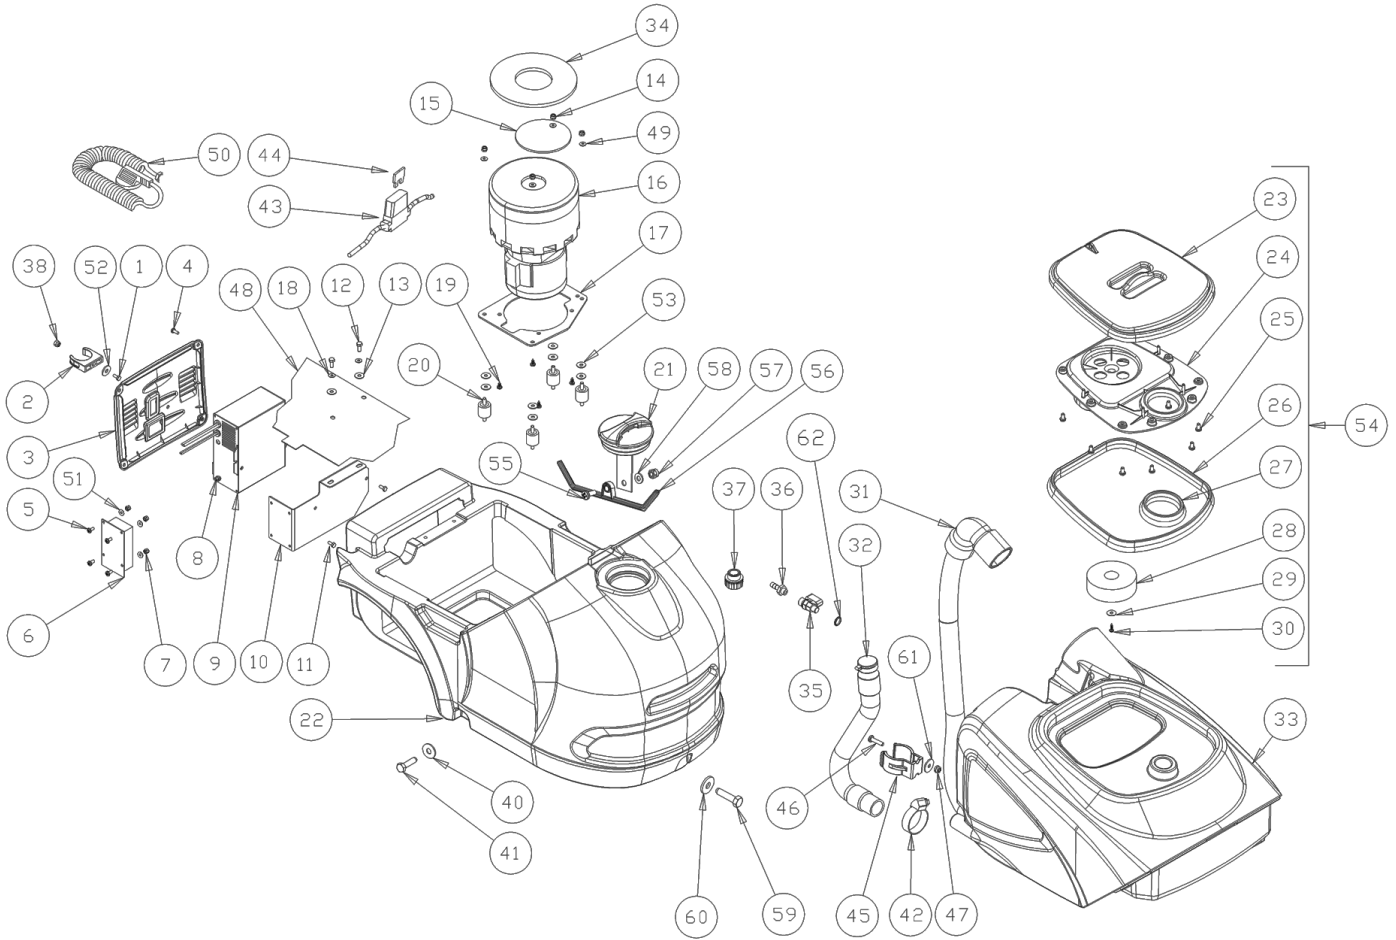

Ref.	K	Part N.	Customer Part N.	Description	Qty	Validity:		Price
						From	To	
0001		VTVT15924		SCREW M 4X 16 TCB-TC UNI 7687	1,00	09/2014		--
0001		VTVT29884		SCREW TE M 4X 16 UNI 5739	1,00		02/2012	--
0002		MPVR05841		CLIP -	1,00	09/2014		--
0002		MPVR05841		CLIP -	1,00		02/2012	--
0003		MPVR05828		COVER -	1,00			--
0004		VTVT75733		SCREW TBEI M 5X 12 ISO 7380 ZB	4,00			--
0005		VTVT09841		SCREW TE M 4X 10 ZC. UNI 5739	4,00			--
0006		MECE00529		BOARD POWER CT15-CT30	1,00		04/2013	--
0006		MECE00578		BOARD POWER CT15-CT30	1,00	04/2013	09/2015	--
0006		MECE00606		BOARD POWER CT15-CT30-45	1,00	09/2015		--
0007		VTDD04368		NUT M 4 ZIN UNI 5588	4,00			--
0008		VTDD04369		NUT M 4 TEF UNI 7473	2,00			--
0009		BACA00152		BATTERY-CHARGERCBHD1 24V 5A	1,00			--
0010		LAFN08893		PLATE -	1,00			--
0011		VTVT09841		SCREW TE M 4X 10 ZC. UNI 5739	2,00			--
0012		VTVT34115		SCREW TE M 5X 10 UNI 5739	2,00			--
0013		VTRS13750		WASHER D. 5X14 INX	2,00			--
0014		VTDD07727		NUT M 5 INOX	4,00			--
0015		LAFN05830		NET FERMA FILTRO INOX	1,00			--
0016		MEVR05200		CARBON MOTORE ASP.AMET.116599-13	2,00			--
0016		MOC00397		MOTOR VACUUM CT15-CT30	1,00			--
0017		LAFN08894		PLATE -	1,00			--
0018		VTRS08013		WASHER D. 5 GRW	2,00			--
0019		VTVT48694		SCREW TCB TC 5 X12 UNI 9707 TZ	4,00			--
0020		ABGO00052		VIBRATION DAMP.-	4,00			--
0021		MPVR05188		CAP -	1,00			--
0022		MPVR05824		TANK SOLUTION CT15	1,00			--
0023		MPVR05825		COVER -	1,00			--
0024		MPVR05826		COVER -	1,00			--
0025		VTVT01694		SCREW TCB TC 5 X10 UNI 9707 TZ	8,00			--
0026		GUVR00306		GASKET -	1,00			--
0027		GUVR00307		GASKET -	1,00			--
0028		MPVR05836		FLOATER -	1,00			--
0028		VTDD15925		NUT M 4 INX	1,00	09/2014		--
0029		VTRS00573		WASHER 30x6x3	1,00			--
0030		VTVT48694		SCREW TCB TC 5 X12 UNI 9707 TZ	1,00			--
0031		KTRI04697		KIT REPLACEMENT TBFX00351	1,00	10/2011		--
0031		TBFX00345		TUBE CT15	1,00		10/2011	--
0032		TBFX00346		TUBE DRAIN RECOVERY TANK CT15	1,00			--