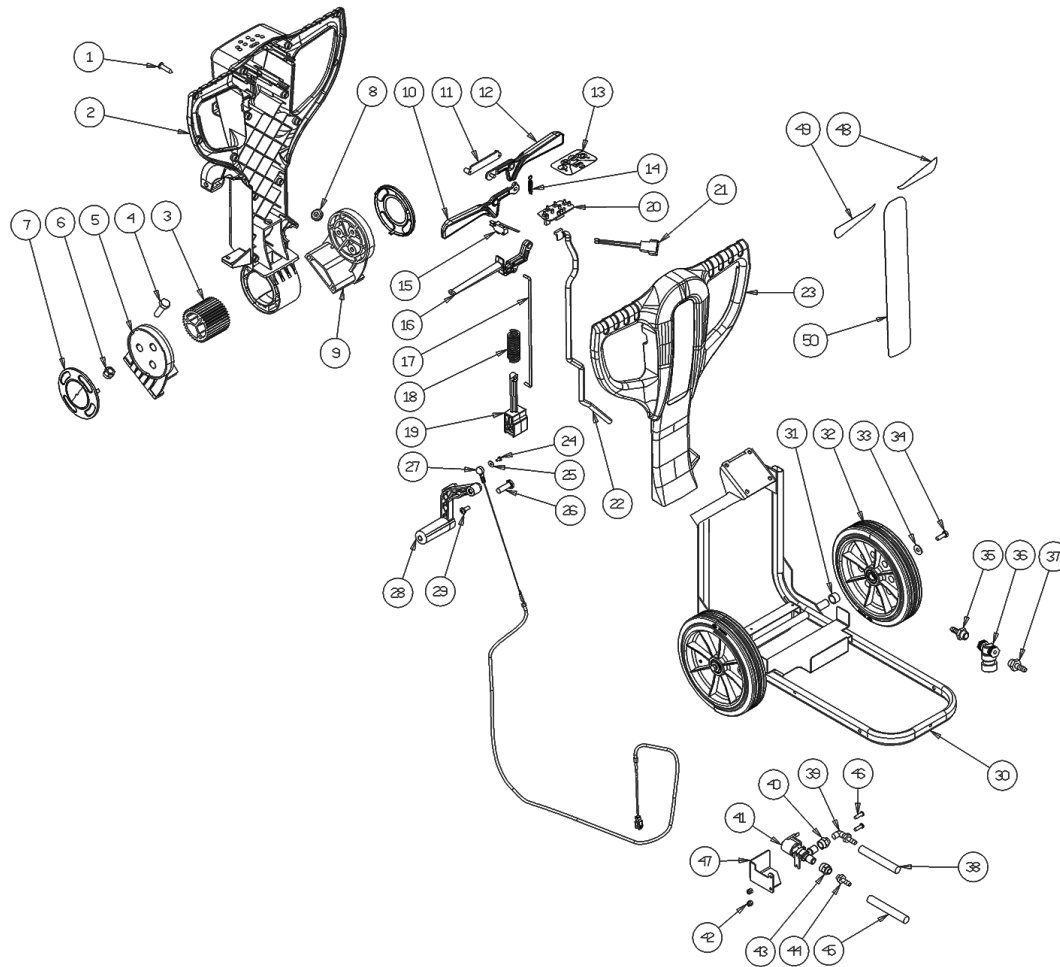

Ref.	K	Part N.	Customer Part N.	Description	Qty	Validity:		Price
						From	To	
0036		FTAC00044		FILTER CT15-CT30	1,00			--
0037		RCVR00780		HOSE FITTING 1/4"	1,00		05/2013	--
0037		RCVR00786		CONNECTOR -	1,00	05/2013		--
0038		TBBP00482		TUBE -	1,00			--
0039		RCVR00004		CONNECTOR PORTAGOMMA 1/8" D.7	1,00	01/2014		--
0039		RCVR00084		CONNECTOR A "L"	1,00		01/2014	--
0040		RCDS00045		CONNECTOR -	1,00			--
0041		PMVR01883		SOLENOID VALVE CT15	1,00			--
0042		VTDD00055		NUT M 4 ATB A2	2,00	07/2013		--
0042		VTVT48694		SCREW TCB TC 5 X12 UNI 9707 TZ	2,00		06/2013	--
0043		RCDS00045		CONNECTOR -	1,00			--
0044		RCVR00004		CONNECTOR PORTAGOMMA 1/8" D.7	1,00			--
0045		TBBP00483		TUBE -	1,00			--
0046		VTVT15924		SCREW M 4X 16 TCB-TC UNI 7687	2,00	07/2013		--
0047		LAFN07948		PROTECTION ELETTROVALVOLA	1,00	07/2013		--
0048		ETET01770		LABEL CT15	1,00			--
0048		ETET01773		LABEL CT15	1,00			--
0048		ETET01775		LABEL CT15	1,00			--
0049		ETET01770		LABEL CT15	1,00			--
0049		ETET01773		LABEL CT15	1,00			--
0049		ETET01775		LABEL CT15	1,00			--
0050		ETET01769		LABEL CT15	1,00			--
0050		ETET01772		LABEL CT15	1,00			--
0050		ETET01774		LABEL CT15	1,00			--