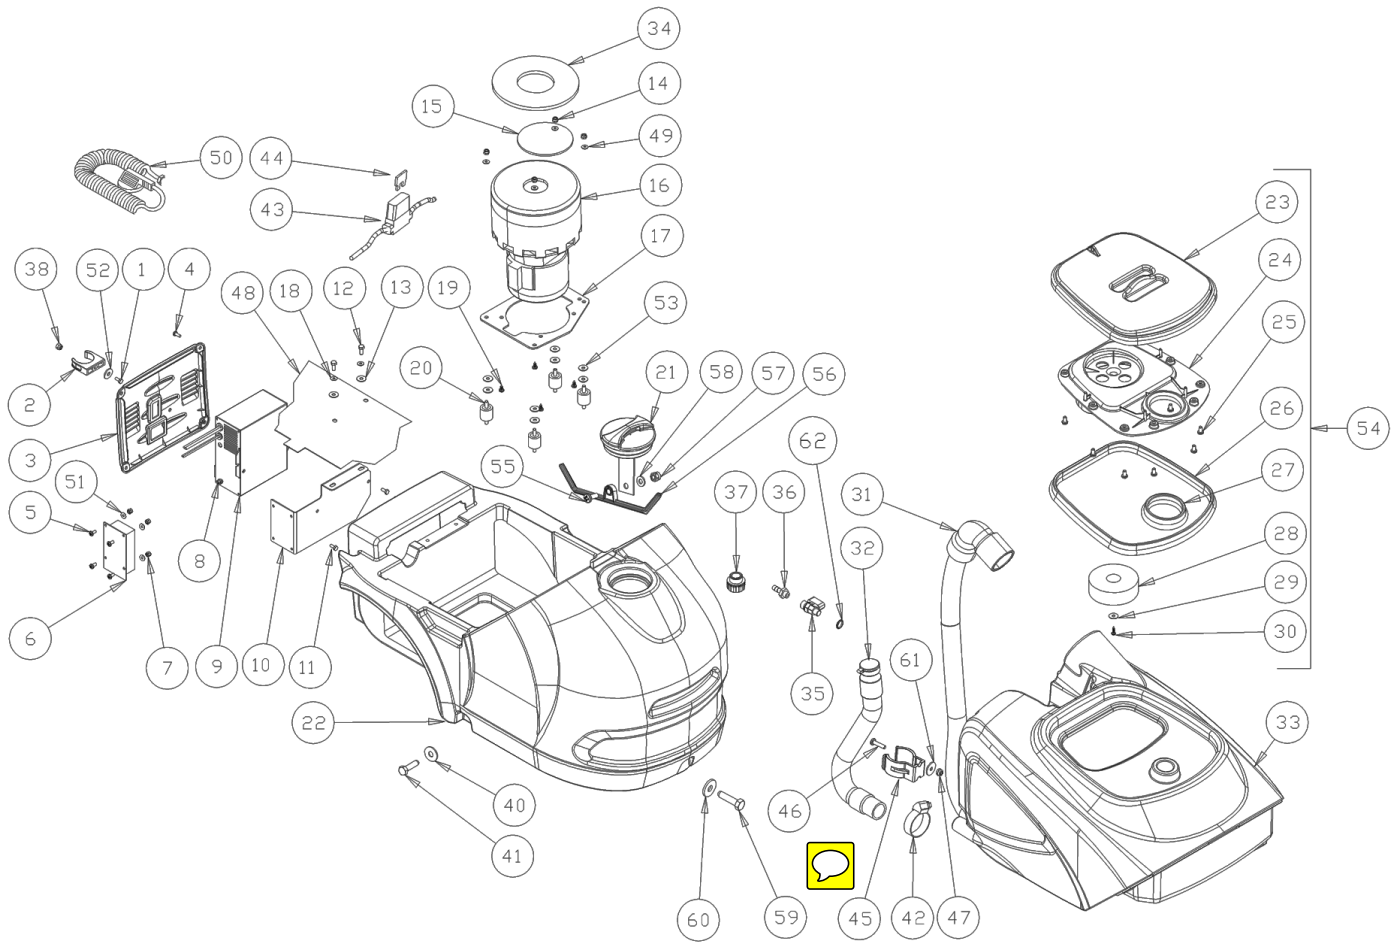

Ref.	K	Part N.	Customer Part N.	Description	Qty	Validity:		Price
						From	To	
0033		MPVR05823		TANK RECOVERY CT15	1,00			--
0034		GUGO00444		GASKET -	1,00			--
0035		RCGR00008		VALVE A SFERA MF 1/8"	1,00			--
0036		RCVR00004		CONNECTOR PORTAGOMMA 1/8" D.7	1,00			--
0037		MPVR08003		CAP	1,00			--
0038		VTDD04369		NUT M 4 TEF UNI 7473	1,00		02/2012	--
0040		VTRS13750		WASHER D. 5X14 INX	3,00			--
0041		VTVT01376		SCREW TE M 5X 35 UNI 5739	3,00			--
0042		FSVR00002		CLAMP EKOFLEX 9 23-35	1,00			--
0043		MECB01272		WIRING FUSE HOLDER CT15 BATTERY	1,00			--
0044		MEVR01136		FUSE 30A	1,00			--
0045		MPVR05841		CLIP -	1,00		02/2012	--
0045		MPVR05841		CLIP -	1,00	06/2014	11/2014	--
0045		MPVR05996		CLIP -	1,00	03/2012	06/2014	--
0045		MPVR06412		SUPPORT -	1,00	11/2014		--
0046		VTVT00727		SCREW TE M. 4-20	1,00		02/2012	--
0046		VTVT00727		SCREW TE M. 4-20	1,00	06/2014	11/2014	--
0046		VTVT00863		SCREW	2,00	11/2014		--
0046		VTVT29884		SCREW TE M 4X 16 UNI 5739	1,00	03/2012	06/2014	--
0047		VTDD04369		NUT M 4 TEF UNI 7473	2,00			--
0048		MPVR05907		PROTECTION	1,00			--
0049		VTRS15908		WASHER D. 5 INX GRW UNI 1751	4,00			--
0050		MECB00923		EXTENSION AWG18 US PLUG	1,00			--
0051		VTRS00377		WASHER M4	4,00			--
0052		VTRS00251		WASHER 4-16 INOX A2	1,00	09/2014		--
0052		VTRS05904		WASHER D. 4 X16 2.083	1,00		02/2012	--
0053		VTRS13750		WASHER D. 5X14 INX	8,00			--
0054		KTRI01989	KTRI01989	KIT RECOVERY LID	1,00			--
0055		VTVT15965		SCREW TCB-TC 4X12 UNI7687 INX	1,00			--
0056		MPVR08038		PLATE CT15-30	1,00			--
0057		VTDD00055		NUT M 4 ATB A2	1,00			--
0058		VTRS00515		WASHER D. 4 INX	1,00			--
0059		VTVT01376		SCREW TE M 5X 35 UNI 5739	1,00			--
0060		VTRS13750		WASHER D. 5X14 INX	1,00			--
0061		VTRS05904		WASHER D. 4 X16 2.083	2,00	11/2014		--
0062		GUGO03500		O-RING D. 6.75 X 1.78 NBR 70SH	1,00	04/2015		--